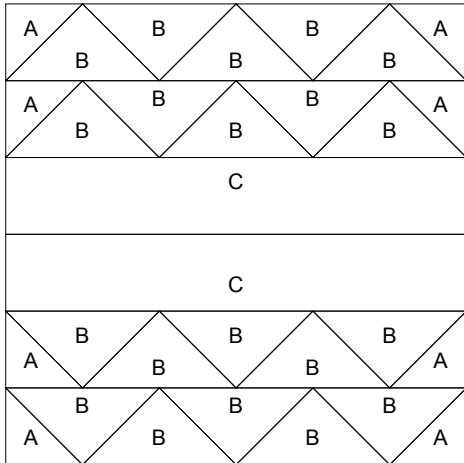

Slolam

Key Block (1/5 actual size)

Cutting Diagrams